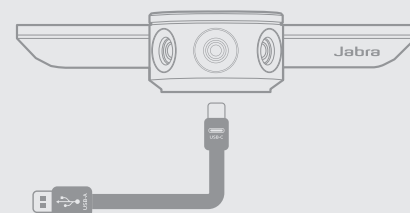

*Consultez [Jabra.com/commercial-claims](https://www.jabra.com/commercial-claims)

Installation

Positionnement de la caméra

La caméra se positionne directement sous l'écran TV à l'aide de la fixation murale Jabra PanaCast*. Pour obtenir la vision la plus naturelle possible de la salle, la caméra devrait être placée au niveau des yeux des personnes assises.

Instructions de connexion

Collaboration instantanée – par simple branchement

La Jabra PanaCast fonctionne immédiatement avec les principales solutions de conférence vidéo et audio. Sa technologie plug-and-play vous permet de collaborer instantanément avec d'autres personnes.